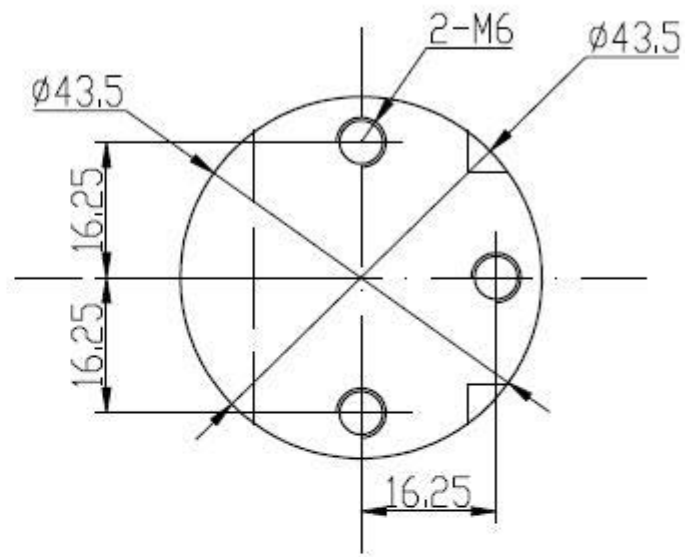

874 03 01 - Nudo de Conexión 90° y 180°

	SS 304	
REF	874 03 01	