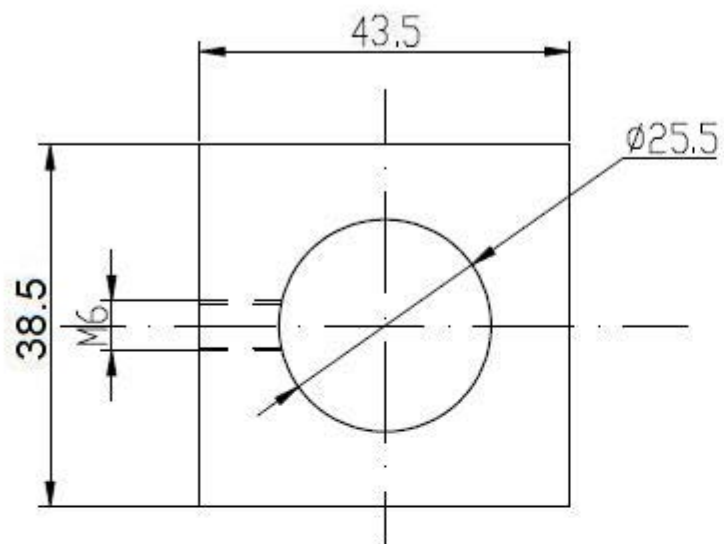

874 03 01 - Nudo de Conexión 90° y 180°

	SS 304	
REF	874 03 01	