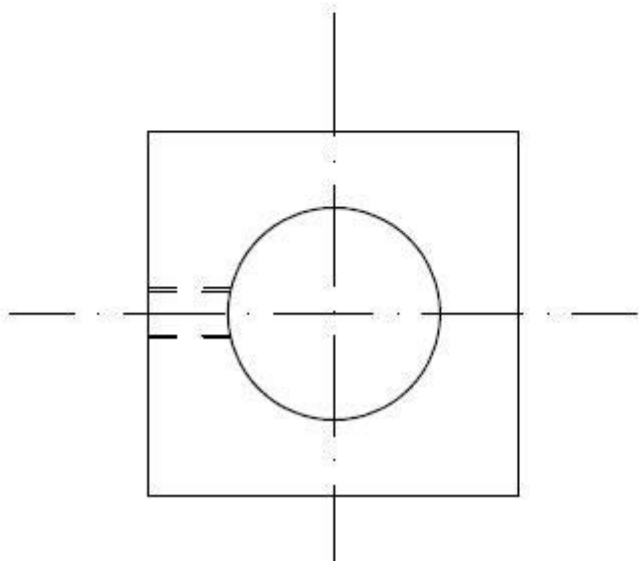

874 03 01 - Nudo de Conexión 90° y 180°

	SS 304	
REF	874 03 01	